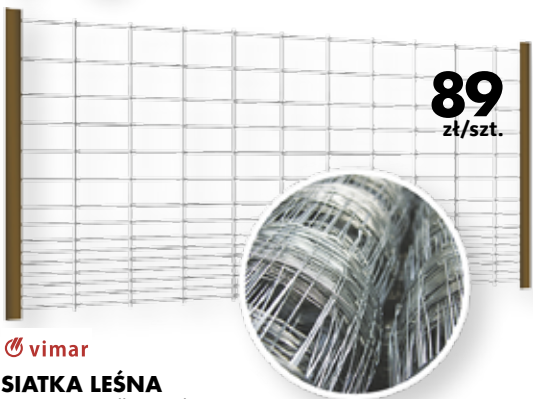

od **21⁹⁰**
zł/para

KALOSZE

męskie, damskie, dziecięce (PCV), różne wzory i rozmiary

89
zł/szt.

vimar

SIATKA LEŚNA

wys. 150 cm; dł. 50 m.b., typu light 150/10/30 L

vimar

SIATKA OGRODZENIOWA PLECIONA

wym. 1,5x10 m, śr. drutu: 2 mm; 1,7/2,7 mm; oczko 50x50 mm, ocynk, ral 6005 (zielona)

999
zł/m²

14⁹⁰
zł/szt.

vimar

PODSTAWA SŁUPA

wbijana, dł. 75 cm, szerokość 71x71 mm

1. SYSTEM OGRODZENIOWY BONA