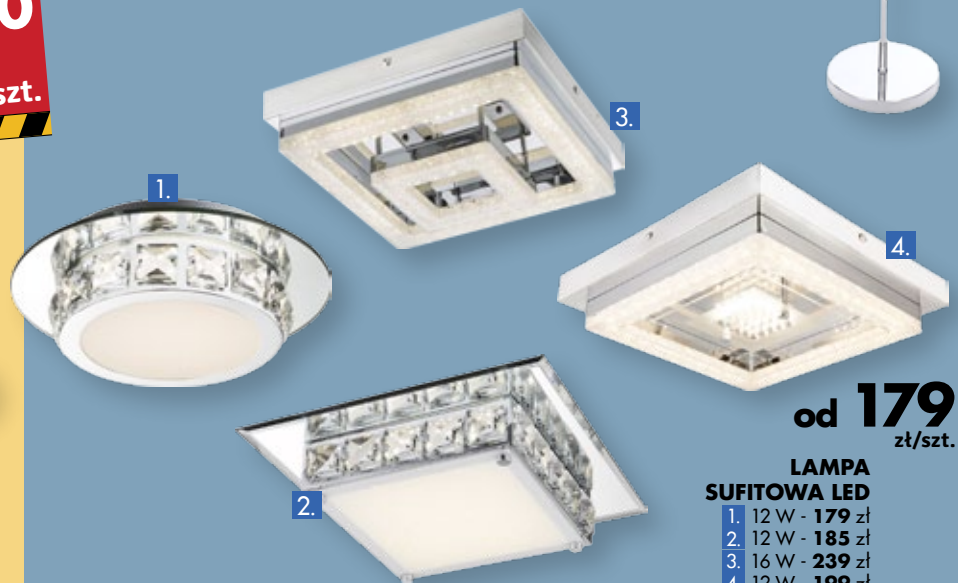

od **179**
zł/szt.

LAMPA SUFITOWA LED

1. 12 W - 179 zł
2. 12 W - 185 zł
3. 16 W - 239 zł
4. 12 W - 199 zł

Sprawdź stan swojego konta PAYBACK przy kasie.

OBNIŻ CENĘ ZAKUPÓW PUNKTAMI

Sierpień 2019