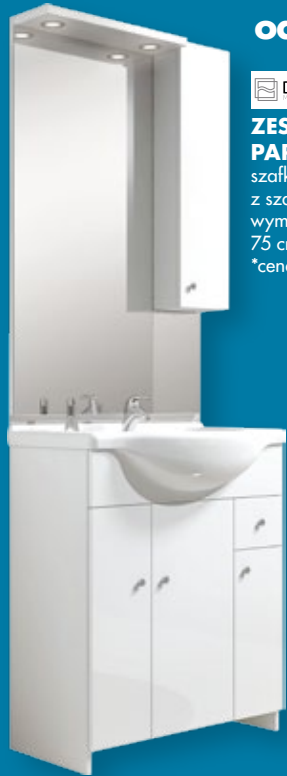

Sierpień 2019

Łazienkowe

szaleństwo cenowe

od **377**
zł/zest.

ZESTAW SILVES/ PAPAJA/MARO*

szafka z umywalką + lustro
z szafką i oświetleniem
wym.: 65 cm - **377** zł,
75 cm - **409** zł, 85 cm - **449** zł
*cena nie zawiera armatury

od **79⁹⁹**
zł/kpl.

milo

ZLEW KVADRA

1-komorowy, wym. 76x43,5x15 cm,
wpuszczany w blat, syfon w komplecie
- tekstura jedwab - **79,99** zł
- tekstura len - **109** zł

249
zł/kpl.

milo

ZLEW PSB GRANITOWY BRAVO