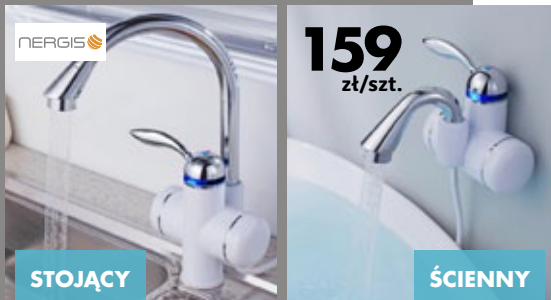

ŚCIENNY

159
zł/szt.

249
zł/zest.

DESZCZOWNIA Z BATERIĄ TERMOSTATYCZNĄ

drążek stalowy o wysokości 980 mm, słuchawka 1-funkcyjna, wąż stalowy, bateria termostatyczna z blokadą 38 stopni